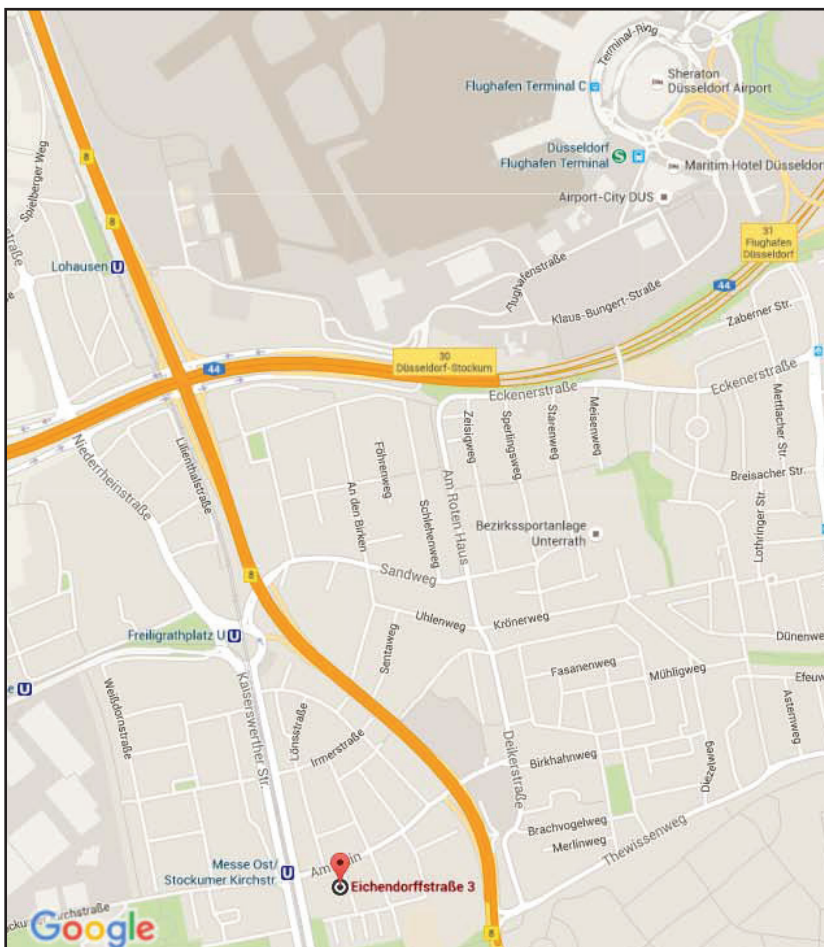

Ihr Weg zu mir

Monika Rienesl
Coaching

Monika Rienesl - Coaching

Büro:
Eichendorffstr. 3
40474 Düsseldorf

Das Büro ist verkehrsgünstig gelegen und sehr gut mit Auto, Bus oder U-Bahn erreichbar. Parkmöglichkeiten finden Sie entweder in der Eichendorffstraße oder direkt am Haus.

Anreise mit dem Auto

Autobahn A44, Ausfahrt
Düsseldorf-Stockum
Bundesstraße B8, Ausfahrt
Fashion House / D-Stockum

Anreise mit öffentlichen Verkehrsmitteln

Flughafen Düsseldorf

ab Terminal A/B/C
Bus 721
Haltestelle Am Hain
Fahrzeit ca. 15 Minuten
Taxi ca. 10 Minuten

Hbf Düsseldorf

U-Bahn U78 oder U79
Haltestelle Messe Ost /
Stockumer Kirchstraße
Fahrzeit ca. 20 Minuten

Monika Rienesl
Personal-Coach (IHK)

Büro:
Eichendorffstr. 3
40474 Düsseldorf

Mobil 01573 / 9544174
kontakt@rienesl-coaching.de
www.rienesl-coaching.de